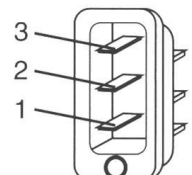

MP 85s

- Anker P42 240 V. 8000327
 220 V. 8000328
 110 V. 8000332
 48 V. 8000330
 24 V. 8000334
 12 V. 8000336

Funkentstörung komplett
 G23 für 110V., 220 V. und 240 V.
 G24 für 48 V. und 24 V.

G22: Buchse komplett

7080700 Stecker komplett

- 220/240 Volt:
 Konnektor 1 - 3
 110 Volt:
 Konnektor 1 - 3
 48 Volt:
 Konnektor 3 - 2
 12/24 Volt:
 Konnektor 1 - 2

MP 85s

MP 85s