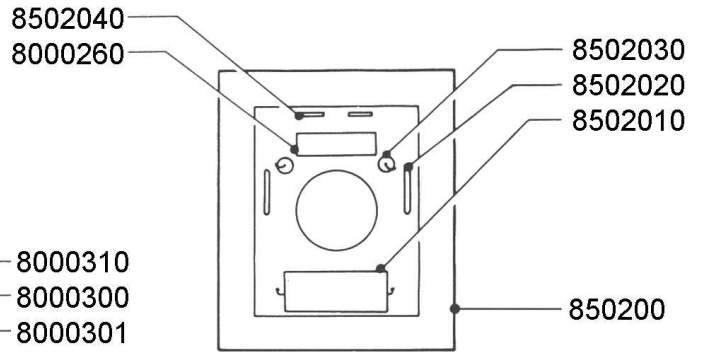

MP 85s

- Anker P42 240 V. 8000327
 220 V. 8000328
 110 V. 8000332
 48 V. 8000330
 24 V. 8000334
 12 V. 8000336

Funkentstörung komplett
 G23 für 110V., 220 V. und 240 V.
 G24 für 48 V. und 24 V.

G22: Buchse komplett

7080700 Stecker komplett

- 220/240 Volt:
 Konnektor 1 - 3
 110 Volt:
 Konnektor 1 - 3
 48 Volt:
 Konnektor 3 - 2
 12/24 Volt:
 Konnektor 1 - 2

MP 85s

MP 85s