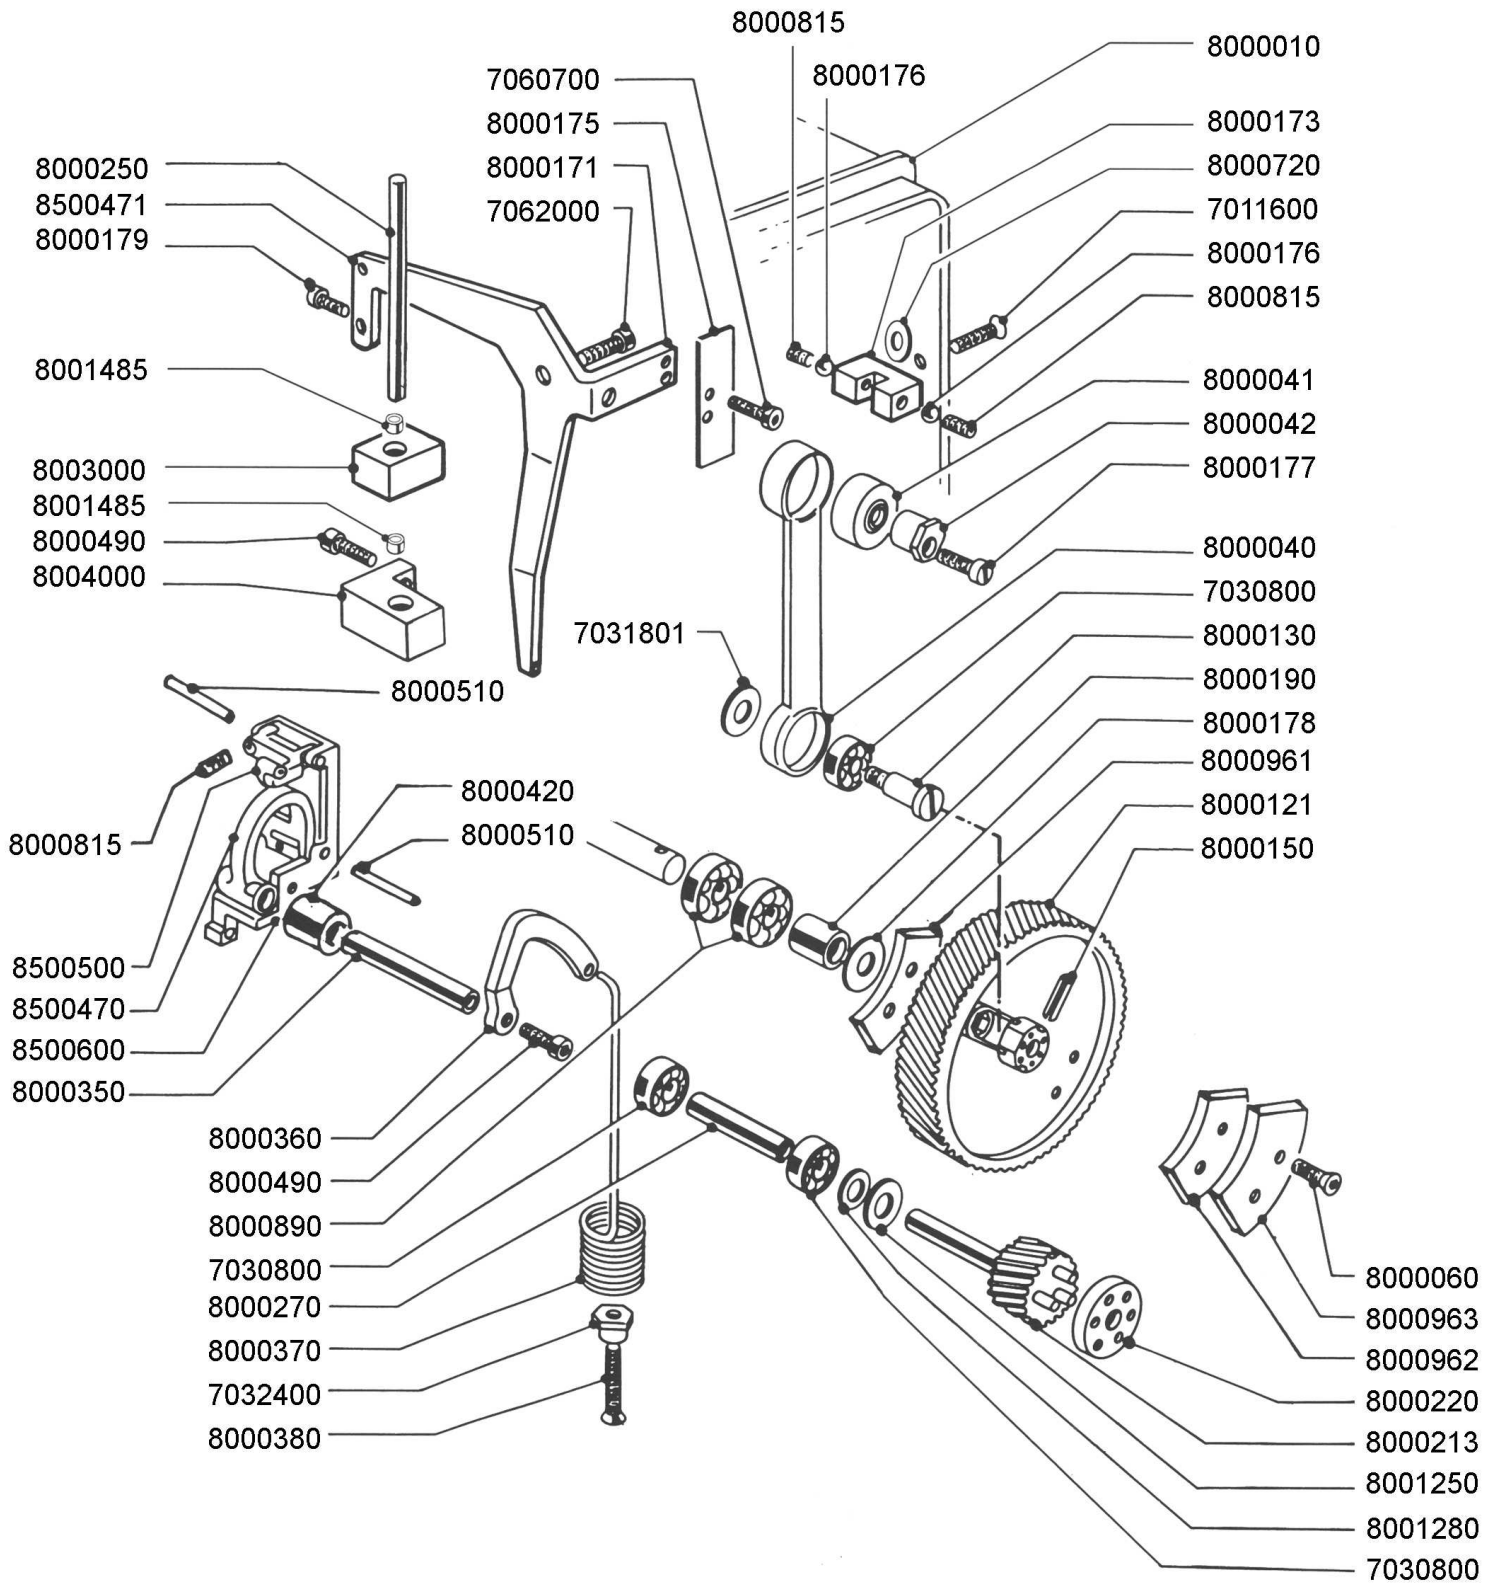

MP 85s

- Anker P42 240 V. 8000327
 220 V. 8000328
 110 V. 8000332
 48 V. 8000330
 24 V. 8000334
 12 V. 8000336

Funkentstörung komplett
 G23 für 110V., 220 V. und 240 V.
 G24 für 48 V. und 24 V.

G22: Buchse komplett

7080700 Stecker komplett

- 220/240 Volt:
 Konnektor 1 - 3
 110 Volt:
 Konnektor 1 - 3
 48 Volt:
 Konnektor 3 - 2
 12/24 Volt:
 Konnektor 1 - 2

MP 85s

MP 85s