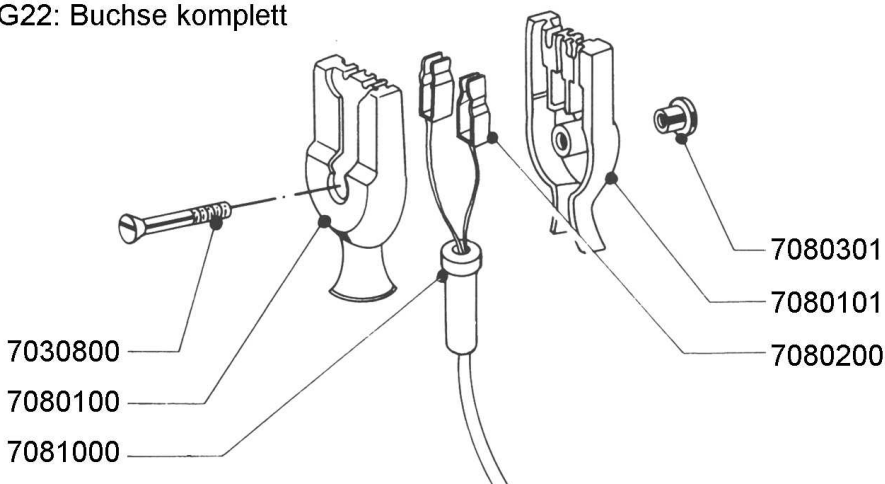

MP 85s

- Anker P42 240 V. 8000327
 220 V. 8000328
 110 V. 8000332
 48 V. 8000330
 24 V. 8000334
 12 V. 8000336

Funkentstörung komplett
 G23 für 110V., 220 V. und 240 V.
 G24 für 48 V. und 24 V.

G22: Buchse komplett

7080700 Stecker komplett

- 220/240 Volt:
 Konnektor 1 - 3
 110 Volt:
 Konnektor 1 - 3
 48 Volt:
 Konnektor 3 - 2
 12/24 Volt:
 Konnektor 1 - 2

MP 85s

MP 85s