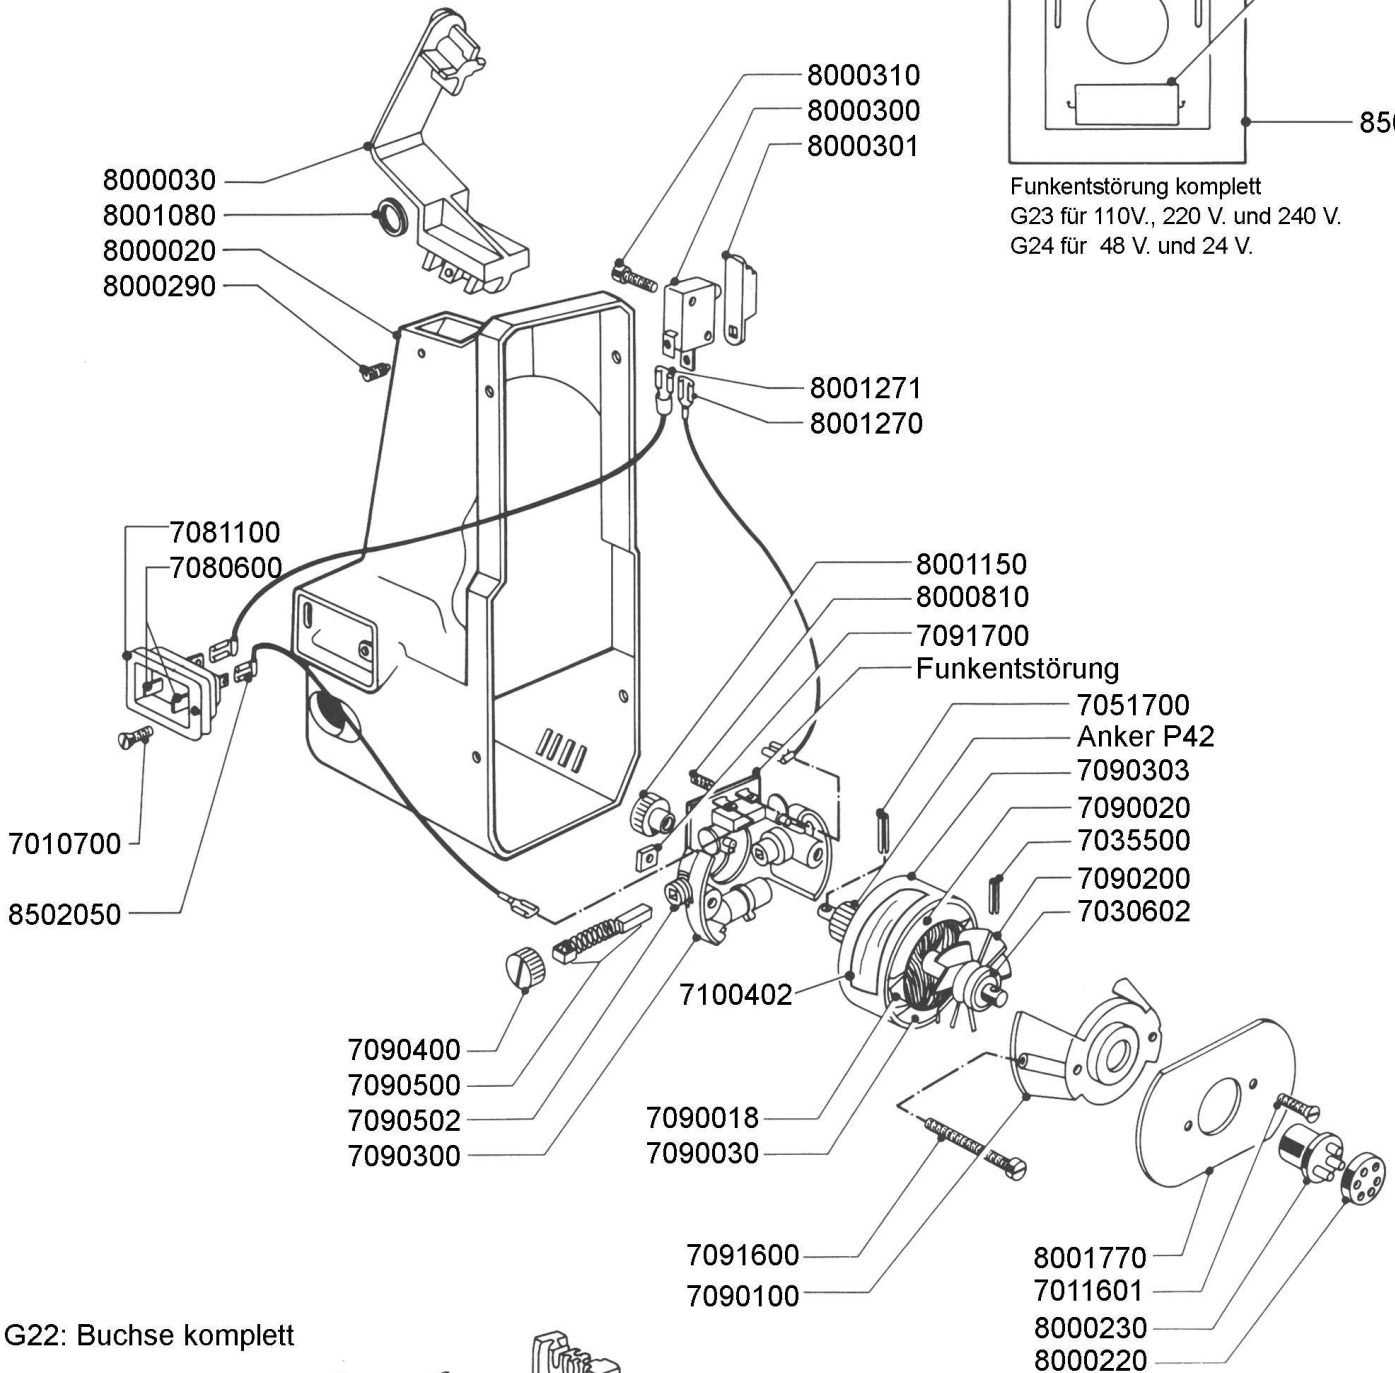

MP 85s

- Anker P42 240 V. 8000327
 220 V. 8000328
 110 V. 8000332
 48 V. 8000330
 24 V. 8000334
 12 V. 8000336

Funkentstörung komplett
 G23 für 110V., 220 V. und 240 V.
 G24 für 48 V. und 24 V.

G22: Buchse komplett

7080700 Stecker komplett

- 220/240 Volt:
 Konnektor 1 - 3
 110 Volt:
 Konnektor 1 - 3
 48 Volt:
 Konnektor 3 - 2
 12/24 Volt:
 Konnektor 1 - 2

MP 85s

MP 85s